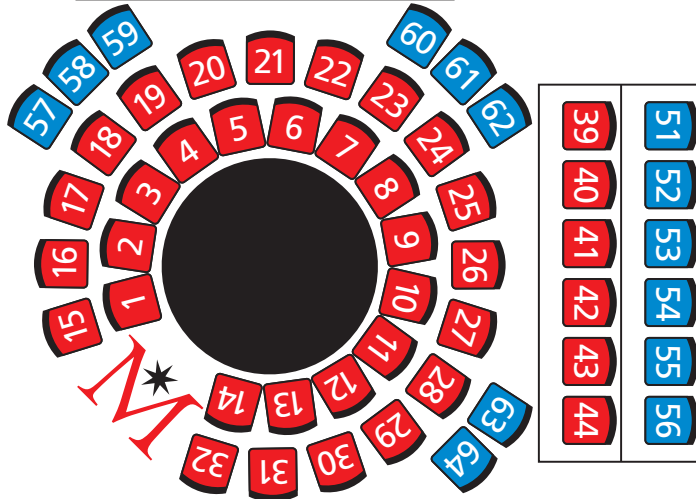

45	46	47	48	49	50
33	34	35	36	37	38

Freie Sicht von allen Plätzen.

39	51
40	52
41	53
42	54
43	55
44	56

Parkett

1. Reihe Sitz 01–14
2. Reihe Sitz 15–32
3. Reihe Sitz 57–64

Podest

1. Reihe Sitz 33–44
2. Reihe Sitz 45–56

Showticket: CHF 55.–/CHF 65.–

Inkl. Aperitif und ein saisonales,
feines 3-Gang Dinner im Hotel Basel:
CHF 100.–/CHF 110.–

Im zweiten Buchungsschritt (nach Platzwahl)
unter Punkt «Preiskonditionen» online buchbar.