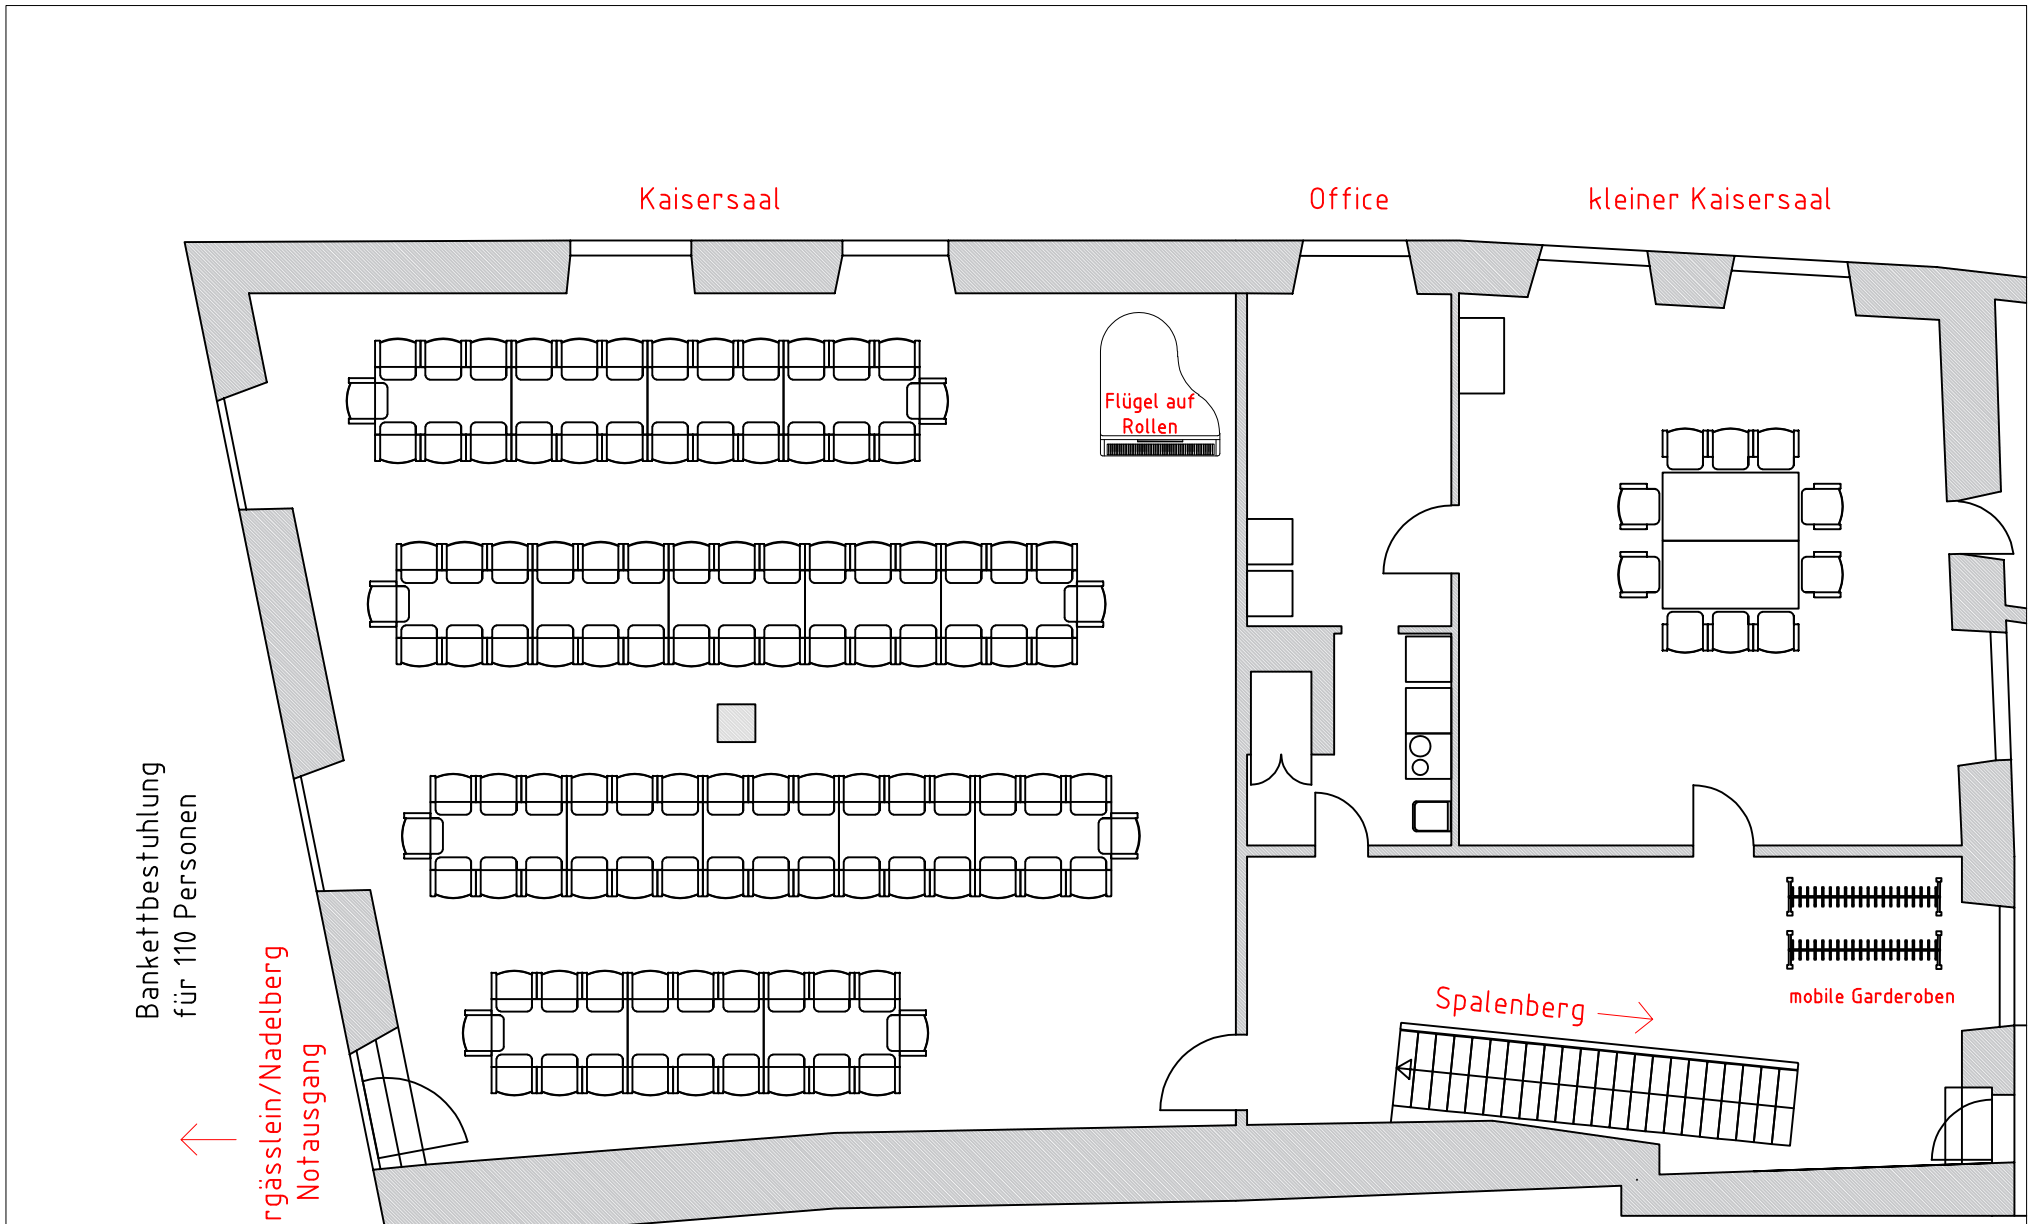

Kaisersaal

Office

kleiner Kaisersaal

Materialkammer
(privat)

Flügel auf
Rollen

mobile Garderoben

Spalenberg →

←
Peffergässlein/Nadelberg
Notausgang

1m

LEGENDE

- Dauerstrom
- Patchbar
- LAN
- Fixpunkt Stangen

Designed by Tobias Voegelin	Dokument Kaisersaal A4	Datum 26.10.2022	Massstab 1:100
Anschlüsse & Bemassung		Kaisersaal A4	
		V1	1/1

Konzertbestuhlung mit
110 Sitzplätzen

Peffergässlein/Nadelberg
Notausgang

Kaisersaal

Office

kleiner Kaisersaal

Flügel auf
Rollen

Bühnenpodest
(max 6 Elemente à 2x1m)

600cm

200cm

mobile Garderoben

Spalenberg →

1m

Designed by Tobias Voegelin	Dokument Kaisersaal A4	Datum 26.10.2022	Masstab 1:100
Bestuhlung Konzert		Kaisersaal A4	
		V1	1/1

Kaisersaal

Office

kleiner Kaisersaal

Flügel auf Rollen