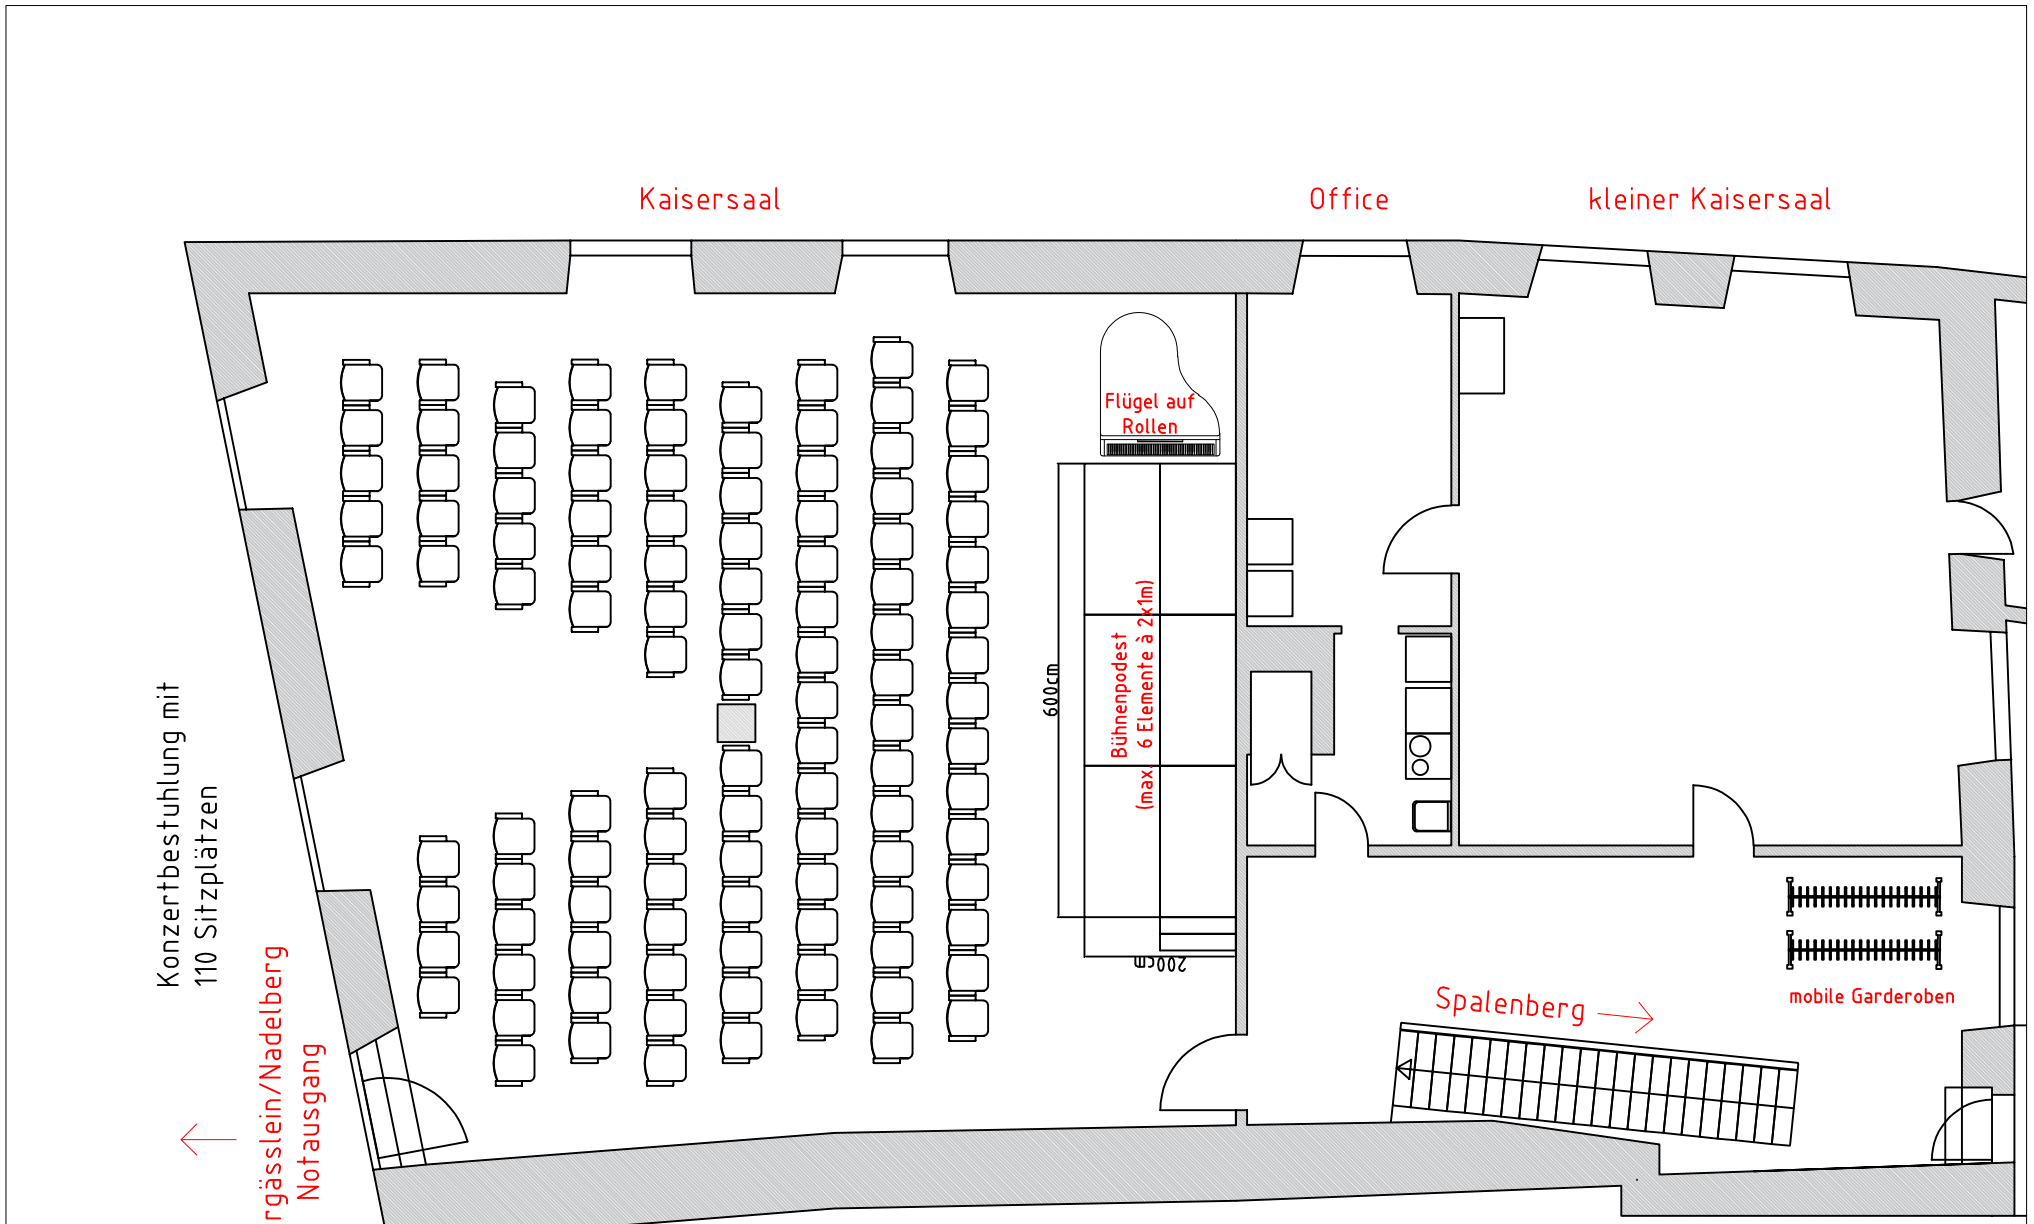

Kaisersaal

Office

kleiner Kaisersaal

Materialkammer
(privat)

Flügel auf
Rollen

mobile Garderoben

Spalenberg →

←
Peffergässlein/Nadelberg
Notausgang

1m

Designed by Tobias Voegelin	Dokument Kaisersaal A4	Datum 26.10.2022	Massstab 1:100
Übersicht Kaisersaal		Kaisersaal A4	
		v1	1/1

Peffergässlein/Nadelberg
Notausgang

Flügel auf
Rollen

Spalenberg →

mobile Garderoben

1m

LEGENDE

- Dauerstrom
- Patchbar
- LAN
- Fixpunkt Stangen

Designed by Tobias Voegelin	Dokument Kaisersaal A4	Datum 26.10.2022	Massstab 1:100
Anschlüsse & Bemassung		Kaisersaal A4	
		V1	1/1

Konzertbestuhlung mit
110 Sitzplätzen

Peffergässlein/Nadelberg
Notausgang

Kaisersaal

Office

kleiner Kaisersaal

Flügel auf
Rollen

Bühnenpodest
(max 6 Elemente à 2x1m)

600cm

200cm