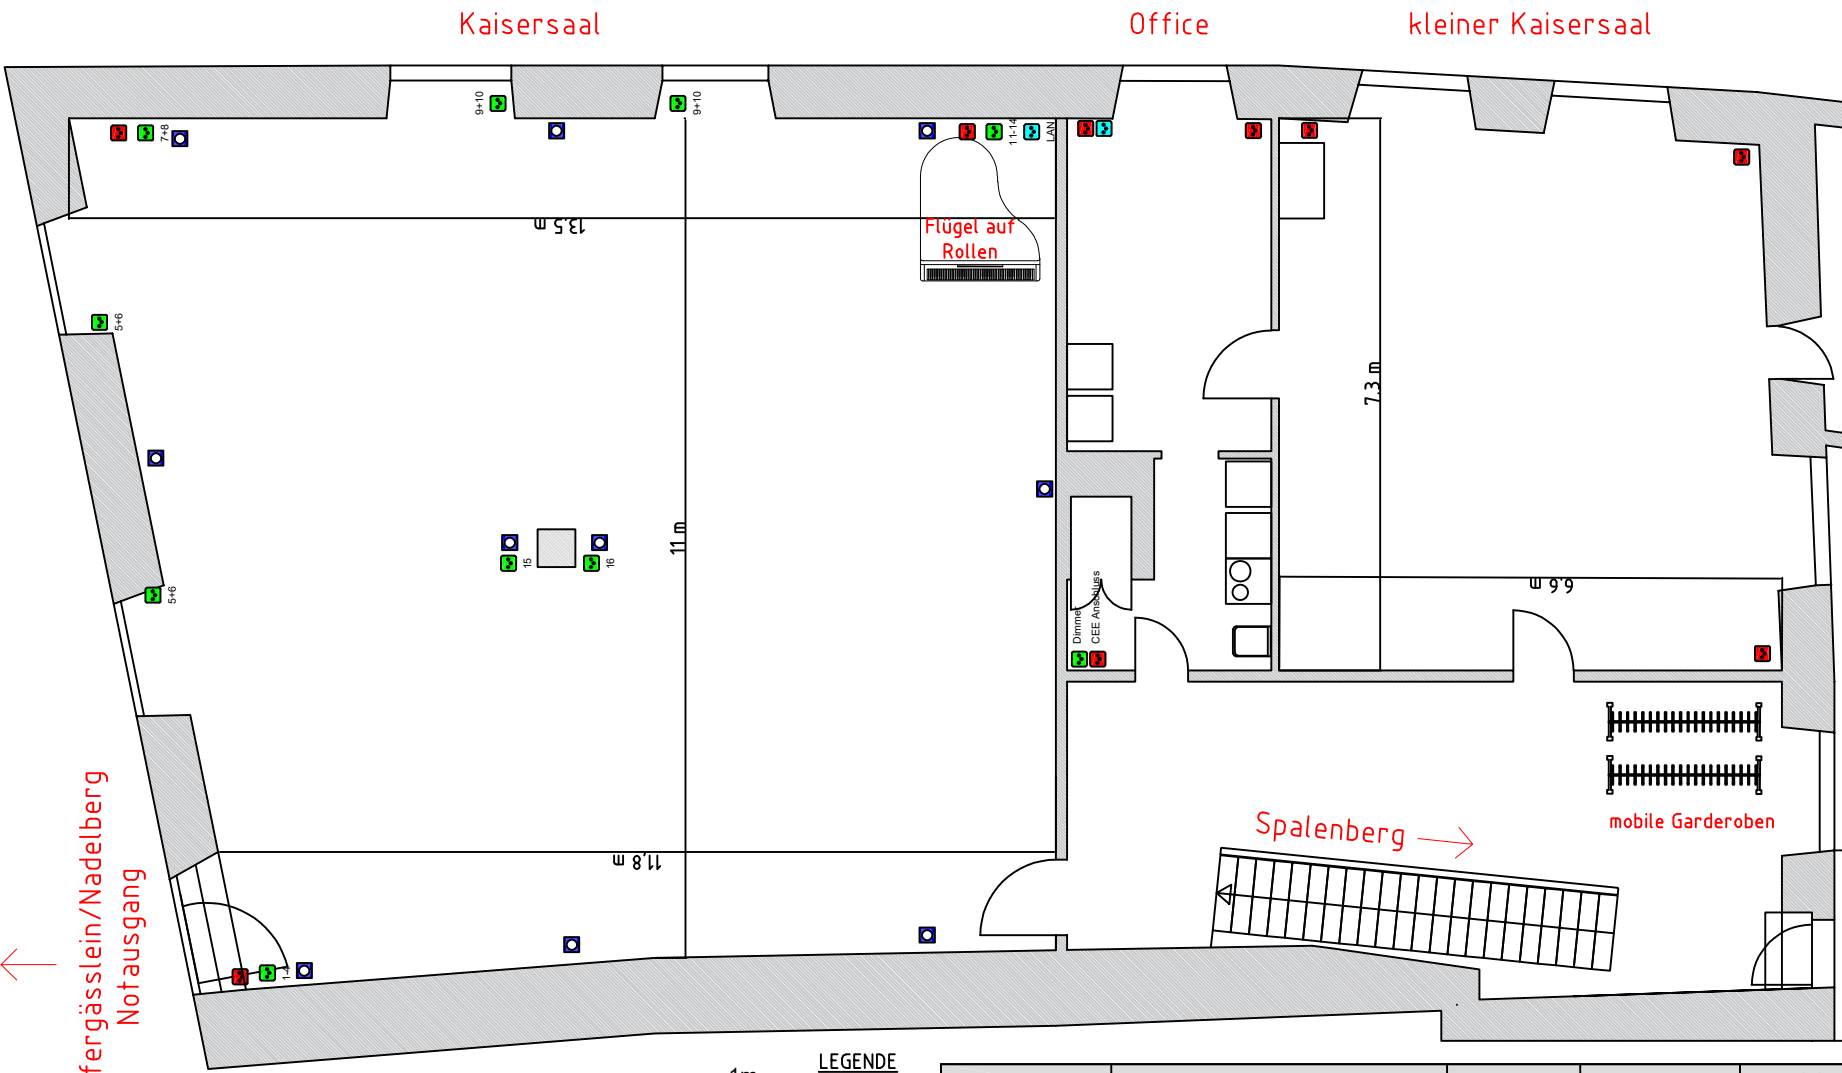

Kaisersaal

Office

kleiner Kaisersaal

Materialkammer
(privat)

Flügel auf
Rollen

mobile Garderoben

Spalenberg →

←
Peffergässlein/Nadelberg
Notausgang

1m

Designed by Tobias Voegelin	Dokument Kaisersaal A4	Datum 26.10.2022	Massstab 1:100
Übersicht Kaisersaal		Kaisersaal A4	
		v1	1/1

Peffergässlein/Nadelberg
Notausgang

Flügel auf
Rollen

Spalenberg →

mobile Garderoben

1m

LEGENDE

- Dauerstrom
- Patchbar
- LAN
- Fixpunkt Stangen

Designed by Tobias Voegelin	Dokument Kaisersaal A4	Datum 26.10.2022	Massstab 1:100
Anschlüsse & Bemassung		Kaisersaal A4	
		V1	1/1

Konzertbestuhlung mit
110 Sitzplätzen

mobile Garderoben

Spalenberg →

1m

Designed by Tobias Voegelin	Dokument Kaisersaal A4	Datum 26.10.2022	Masstab 1:100
Bestuhlung Konzert		Kaisersaal A4	
		V1	1/1

Kaisersaal

Office

kleiner Kaisersaal

Flügel auf Rollen